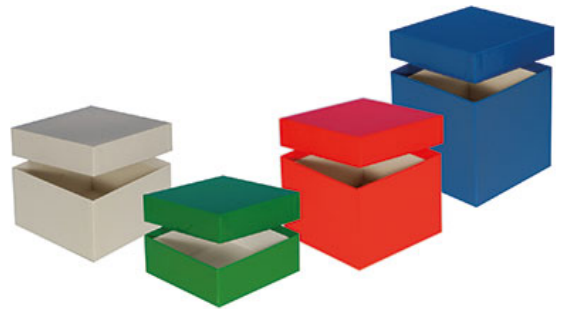

Typ B Lagerbox, 133 x 133 mm, 75 mm Innenhöhe, gelb

Kältebeständiger Karton

wasserfest

preiswert und praktisch

Die angegebenen Höhen sind Innenhöhen

Maßanfertigung von Boxen in Ihrer Wunschgröße sind möglich

Raster in verschiedenen Größen können separat bestellt werden.

Typ B Lagerboxen

Technische Daten

Artikelnr.	KB751-Y
Außenmaße (HxBxT)	75 x 133 x 133 mm
Farbe (außen)	gelb

Allgemeines zur Produktgruppe

Die Lagerboxen für die Probenlagerung sind aus tiefkältebeständigem, wasserfestem Karton gefertigt. Die beschichteten Boxen sind zusätzlich mit einer wasserabweisenden Kunststoffschicht überzogen.